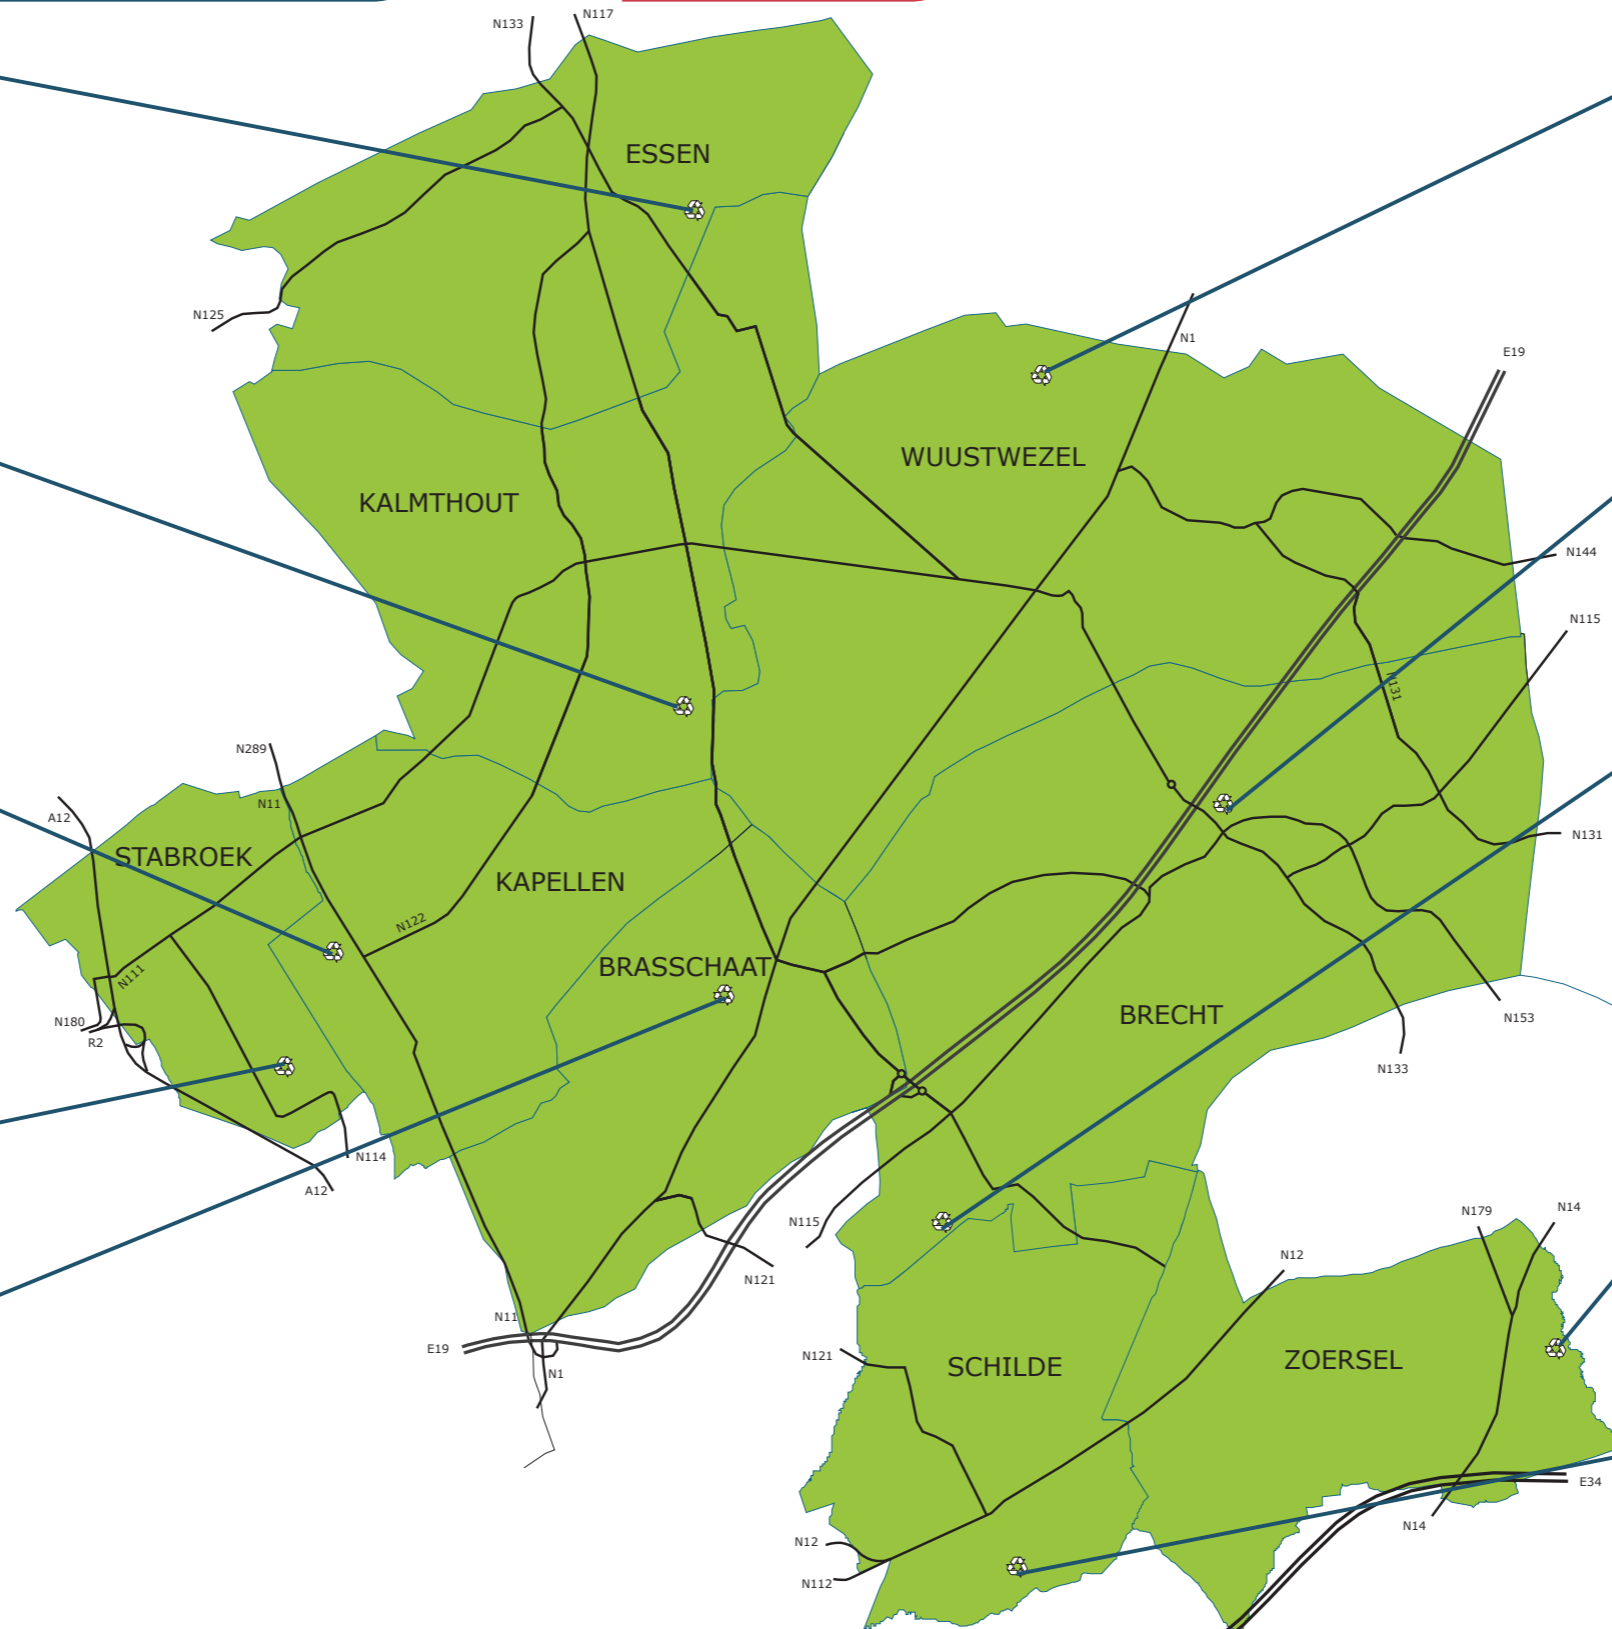

In welke recyclageparken kan ik terecht?

Met je identiteitskaart kan je in al deze recyclageparken terecht

Recyclagepark Essen

Rijkmakerlaan 53, 2910 Essen

OPENINGSUREN		
maandag	gesloten	
dinsdag	9 - 12 u	13 - 17 u
woensdag	-	13 - 19 u
donderdag	9 - 12 u	13 - 17 u
vrijdag	-	13 - 17 u
zaterdag	9 - 16 u	

Recyclagepark Kalmthout

Galgenheiken 7, 2920 Kalmthout

OPENINGSUREN		
maandag	-	13 - 19 u
dinsdag	9 - 12 u	13 - 17 u
woensdag	gesloten	
donderdag	9 - 12 u	13 - 17 u
vrijdag	-	13 - 17 u
zaterdag	9 - 16 u	

Recyclagepark Kapellen

Kapelsestraat 235, 2950 Kapellen

OPENINGSUREN		
maandag	-	13 - 19 u
dinsdag	9 - 12 u	13 - 17 u
woensdag	gesloten	
donderdag	9 - 12 u	13 - 17 u
vrijdag	-	13 - 17 u
zaterdag	9 - 16 u	

Recyclagepark Stabroek

Krekelberg 30, 2940 Stabroek

OPENINGSUREN		
maandag	gesloten	
dinsdag	9 - 12 u	13 - 17 u
woensdag	-	13 - 19 u
donderdag	9 - 12 u	13 - 17 u
vrijdag	-	13 - 17 u
zaterdag	9 - 16 u	

Recyclagepark Brasschaat

Ploegsebaan 275A, 2930 Brasschaat

OPENINGSUREN		
maandag	-	13 - 19 u
dinsdag	9 - 12 u	13 - 17 u
woensdag	gesloten	
donderdag	9 - 12 u	13 - 17 u
vrijdag	-	13 - 17 u
zaterdag	9 - 16 u	

Meer informatie

De recyclageparken worden geëxploiteerd door IGEAN. Heb je vragen, opmerkingen of klachten dan kan je dit melden.

IGEAN
Doornaardstraat 60
2160 Wommelgem
milieulijn T 0800 1 46 46
www.igean.be/afvalvraag

Op elk IGEAN
recyclagepark
geldt een strikt
rookverbod!

Recyclagepark Wuustwezel

Polderstraat 68, 2990 Wuustwezel

OPENINGSUREN		
maandag	gesloten	
dinsdag	9 - 12 u	13 - 17 u
woensdag	-	13 - 19 u
donderdag	9 - 12 u	13 - 17 u
vrijdag	-	13 - 17 u
zaterdag	9 - 16 u	

Recyclageparken Brecht

Brecht - Ringlaan 12, 2960 Brecht

OPENINGSUREN		
maandag	-	13 - 19 u
dinsdag	9 - 12 u	13 - 17 u
woensdag	gesloten	
donderdag	9 - 12 u	13 - 17 u
vrijdag	-	13 - 17 u
zaterdag	9 - 16 u	

Sint-Job-in-'t-Goor - Kattenhoflaan 102 b,
2960 Brecht

OPENINGSUREN		
maandag	gesloten	
dinsdag	9 - 12 u	13 - 17 u
woensdag	-	13 - 19 u
donderdag	9 - 12 u	13 - 17 u
vrijdag	-	13 - 17 u
zaterdag	9 - 16 u	

Recyclagepark Zoersel

De Maey 1, 2980 Zoersel

OPENINGSUREN		
maandag	gesloten	
dinsdag	9 - 12 u	13 - 17 u
woensdag	-	13 - 19 u
donderdag	9 - 12 u	13 - 17 u
vrijdag	-	13 - 17 u
zaterdag	9 - 16 u	

Recyclagepark Schilde

Rozenhoek 6, 2970 Schilde

OPENINGSUREN		
maandag	-	13 - 19 u
dinsdag	9 - 12 u	13 - 17 u
woensdag	gesloten	
donderdag	9 - 12 u	13 - 17 u
vrijdag	-	13 - 17 u
zaterdag	9 - 16 u