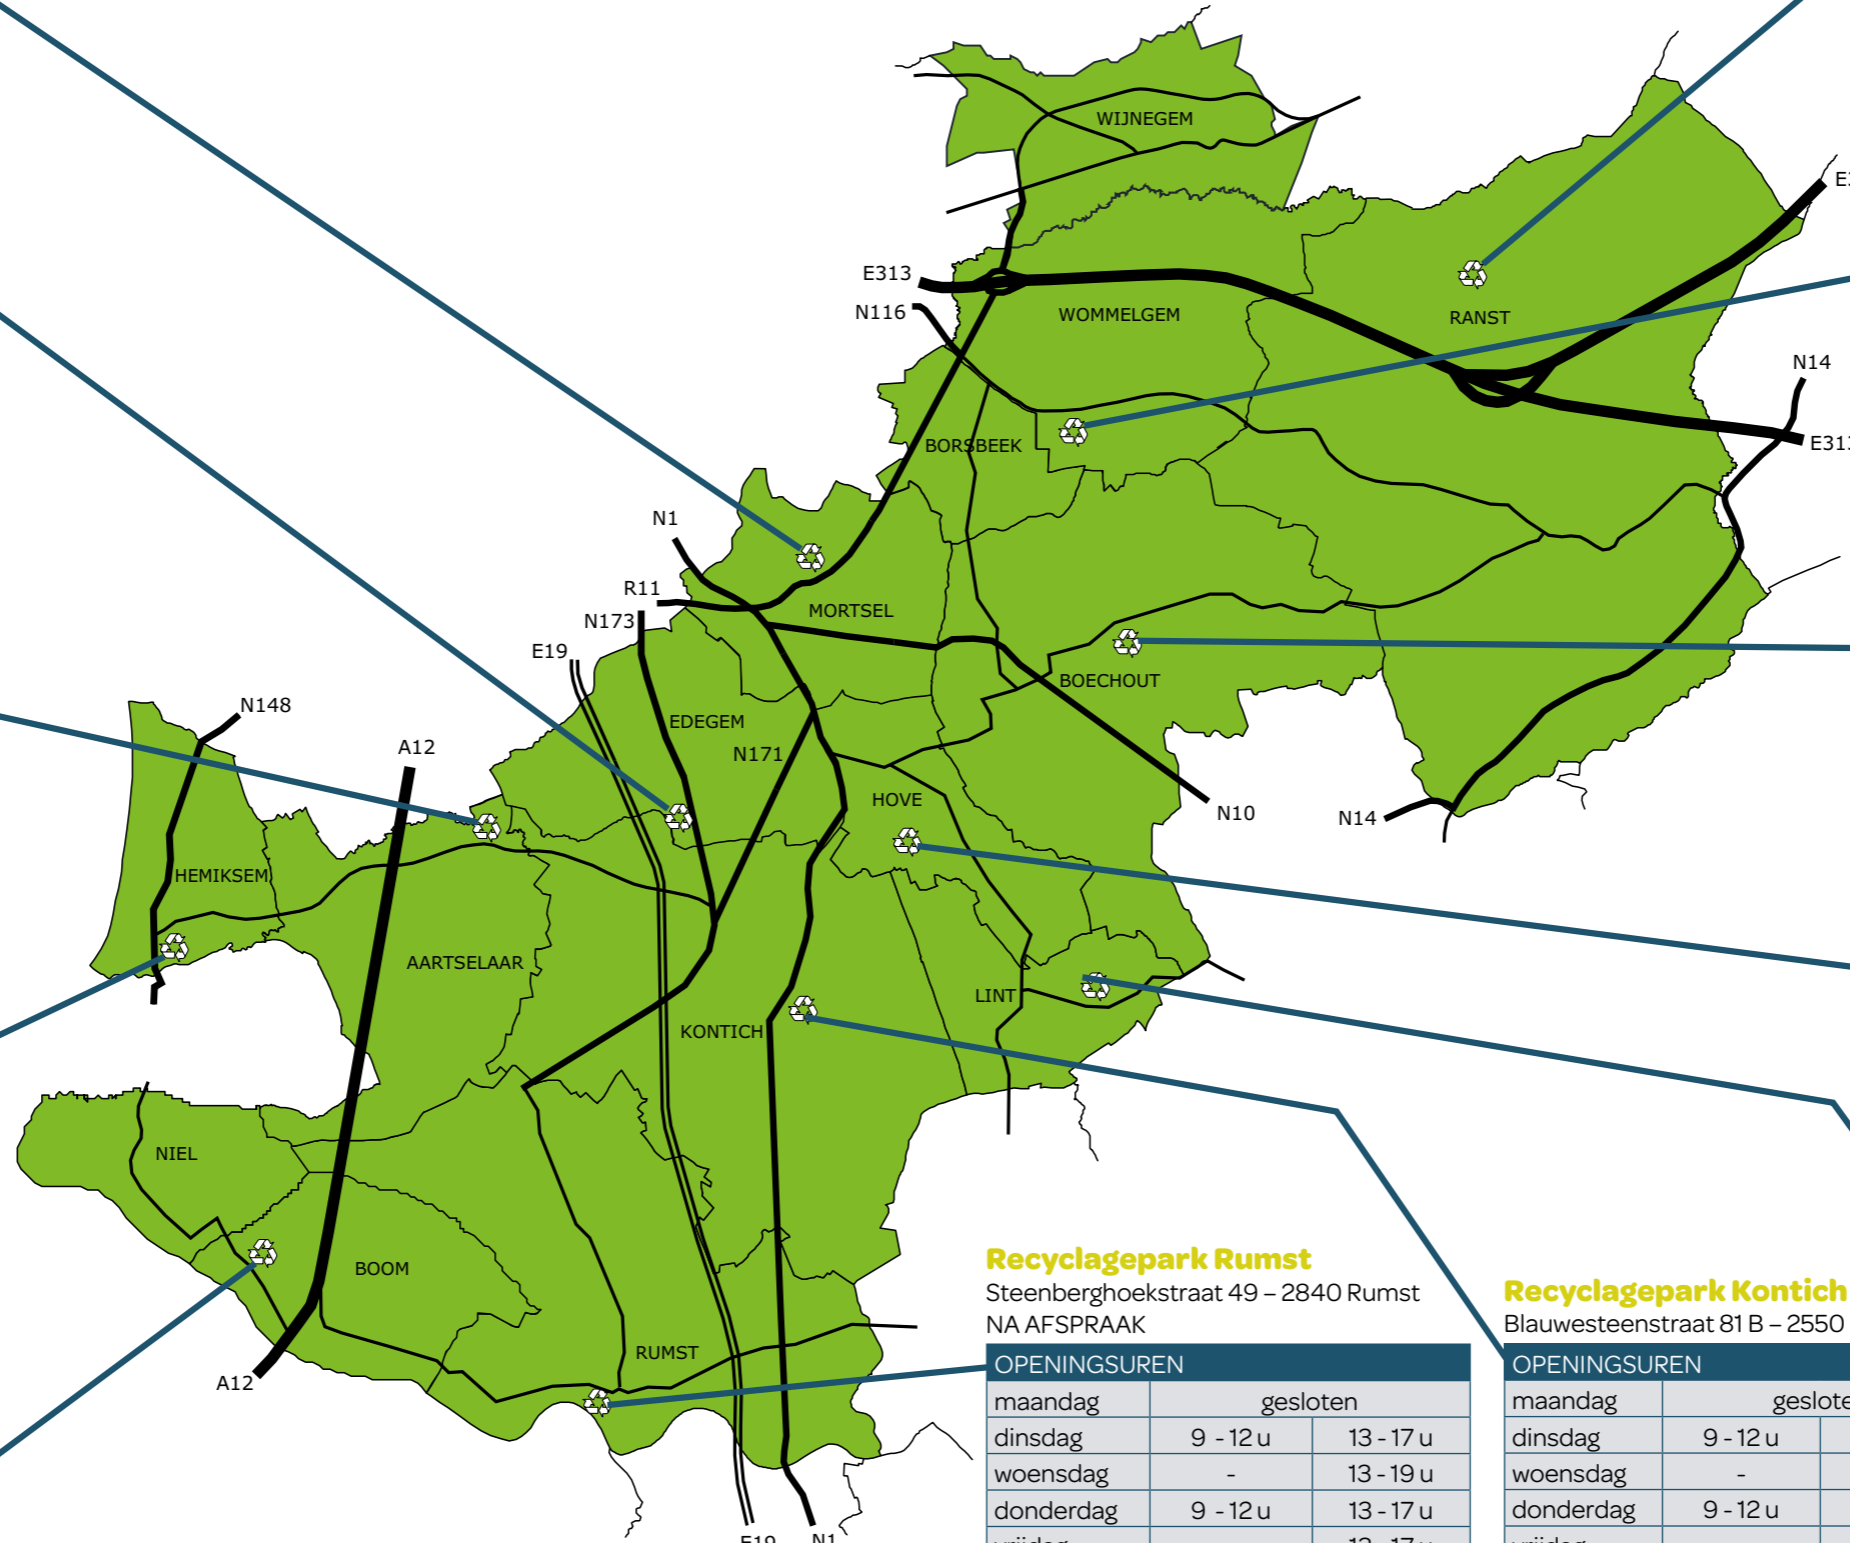

Recyclagepark Ranst

Ter Stratenweg 33 – 2520 Ranst
NA AFSPRAAK

OPENINGSUREN		
maandag	-	13 - 19 u
dinsdag	9 - 12 u	13 - 17 u
woensdag	gesloten	
donderdag	9 - 12 u	13 - 17 u
vrijdag	-	13 - 17 u
zaterdag	9 - 16 u	

Recyclagepark Wommelgem

Gulkenrodestraat 9 – 2160 Wommelgem
dinsdag / vrijdag / zaterdag NA AFSPRAAK

OPENINGSUREN		
maandag	gesloten	
dinsdag	9 - 12 u	13 - 17 u
woensdag	-	13 - 19 u
donderdag	9 - 12 u	13 - 17 u
vrijdag	-	13 - 17 u
zaterdag	9 - 16 u	

Recyclagepark Boechout

Vremdesesteenweg 218 – 2530 Boechout
woensdag / vrijdag / zaterdag NA AFSPRAAK

OPENINGSUREN		
maandag	gesloten	
dinsdag	9 - 12 u	13 - 17 u
woensdag	-	13 - 19 u
donderdag	9 - 12 u	13 - 17 u
vrijdag	-	13 - 17 u
zaterdag	9 - 16 u	

Recyclagepark Hove

Fazantenlaan 22 – 2540 Hove

OPENINGSUREN		
maandag	-	13 - 19 u
dinsdag	9 - 12 u	13 - 17 u
woensdag	gesloten	
donderdag	9 - 12 u	13 - 17 u
vrijdag	-	13 - 17 u
zaterdag	9 - 16 u	

Recyclagepark Lint

Lerenveld 15 – 2547 Lint

OPENINGSUREN		
maandag	-	13 - 19 u
dinsdag	9 - 12 u	13 - 17 u
woensdag	gesloten	
donderdag	9 - 12 u	13 - 17 u
vrijdag	-	13 - 17 u
zaterdag	9 - 16 u	

Recyclagepark Rumst

Steenberghoekstraat 49 – 2840 Rumst
NA AFSPRAAK

OPENINGSUREN		
maandag	gesloten	
dinsdag	9 - 12 u	13 - 17 u
woensdag	-	13 - 19 u
donderdag	9 - 12 u	13 - 17 u
vrijdag	-	13 - 17 u
zaterdag	9 - 16 u	

Recyclagepark Kontich

Blauwesteenstraat 81 B – 2550 Kontich

OPENINGSUREN		
maandag	gesloten	
dinsdag	9 - 12 u	13 - 17 u
woensdag	-	13 - 19 u
donderdag	9 - 12 u	13 - 17 u
vrijdag	-	13 - 17 u
zaterdag	9 - 16 u